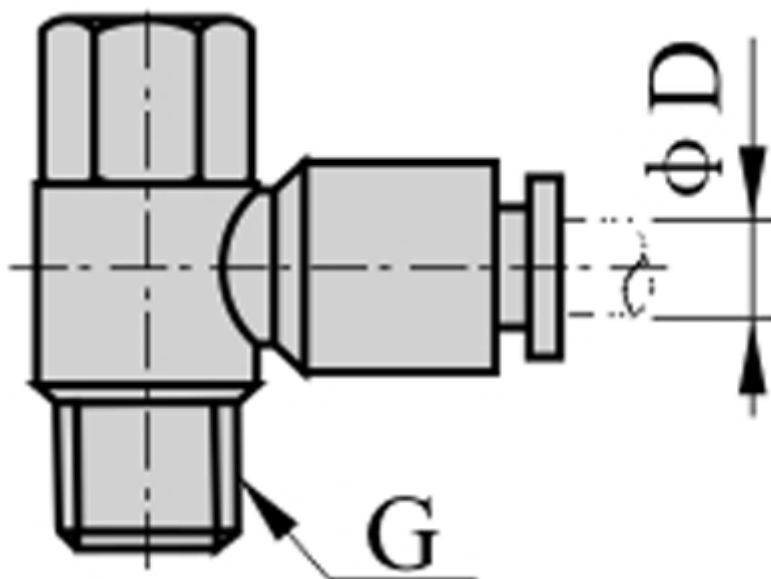

Varenummer: 58EPHF1001
Beskrivelse: Fitting EPHF1001 Banjo vinkel
indv./udv. gevind 1/8", slangediameter 10

Mål

D = 10
Gevind = 1/8"